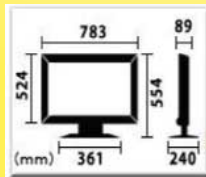

グラディールセントラルⅢ・フェリーチェカーザ24

常松不動産 電話 23-1546

迫力の32型
液晶画面!!